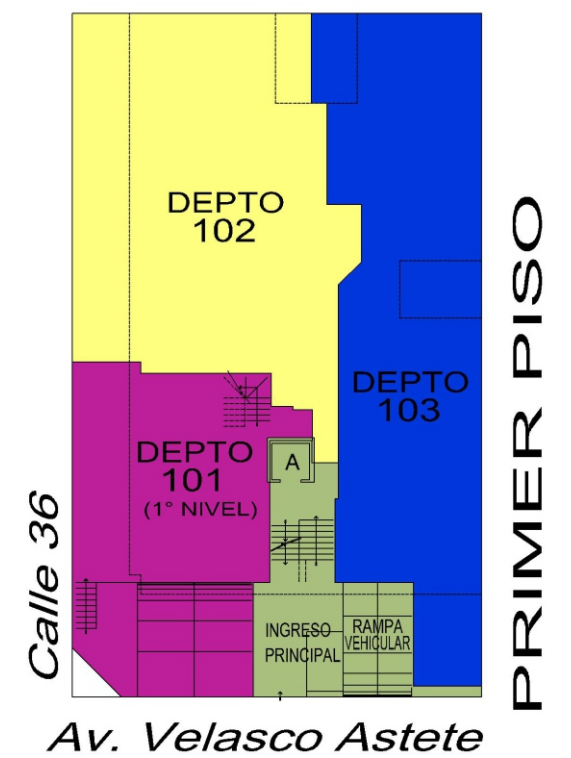

AMBIENTES	AREA m2	Largo mt	Ancho mt
DEPARTAMENTO 103			
SALA-COMEDOR	34.29	6.12	5.20
BAÑO DE VISITAS	1.86	1.55	1.20
COCINA	11.40	4.25	3.20
CUARTO DE SERVICIO	3.28	2.05	1.60
DORMITORIO 1	18.48	5.10	3.15
DORMITORIO 2	11.92	4.20	2.90
DORMITORIO 3	12.77	3.95	3.15
BAÑO PRINCIPAL	3.24	2.40	1.35
BAÑO SECUNDARIO	2.88	2.40	1.20
PATIO 1	8.63	3.45	2.50
PATIO 2	7.41	3.80	1.95
TERRAZA	12.33	4.45	2.77

Las áreas son útiles y solo referenciales.
Las medidas son aproximadas y solo referenciales.
Los acabados que se muestran son solo referenciales.

DEPARTAMENTO

103