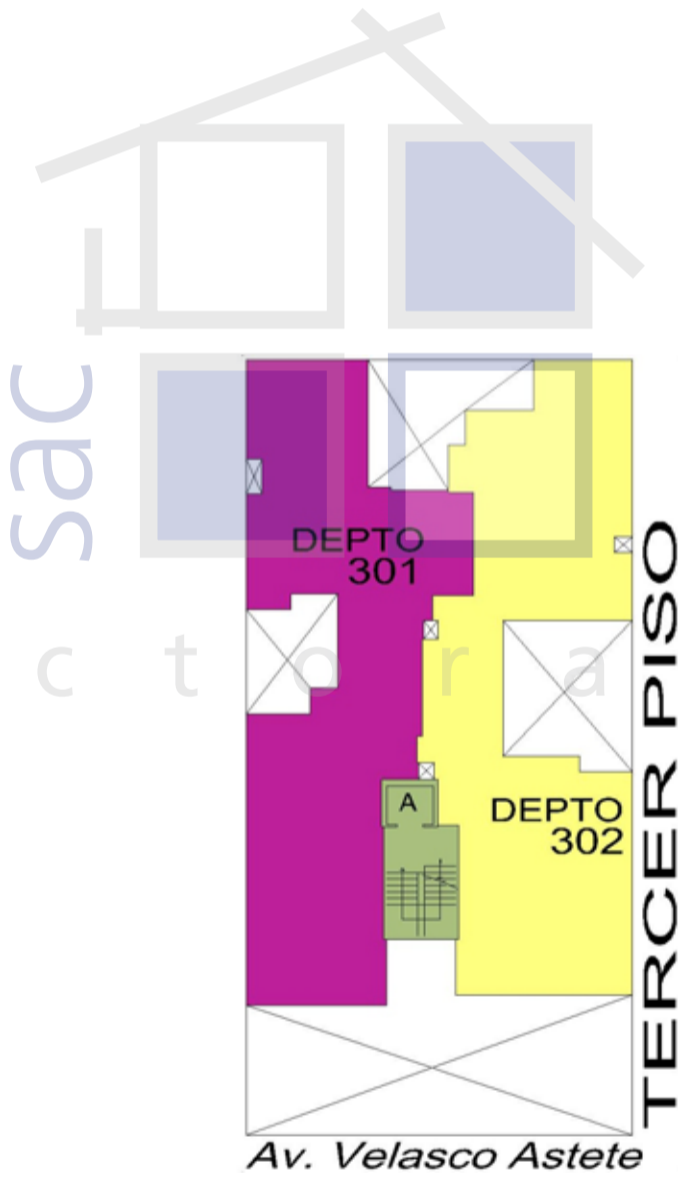

AMBIENTES	AREA	Largo	Ancho
DEPARTAMENTO 302	m2	mt	mt
SALA-COMEDOR	32.35	6.42	4.65
BAÑO DE VISTA	1.74	1.45	1.20
COCINA	9.97	4.10	2.80
ESTAR	11.49	4.05	2.90
DORMITORIO 1	19.86	5.00	3.45
DORMITORIO 2	14.43	3.10	4.80
DORMITORIO 3	9.90	3.55	2.55
BAÑO PRINCIPAL	3.24	2.40	1.35
BAÑO SECUNDARIO	3.68	2.80	1.60
CUARTO SERVICIO	3.20	2.00	1.60

Las áreas son útiles y solo referenciales.

Las medidas son aproximadas y solo referenciales.

Los acabados que se muestran son solo referenciales.

**DPTO. 302**