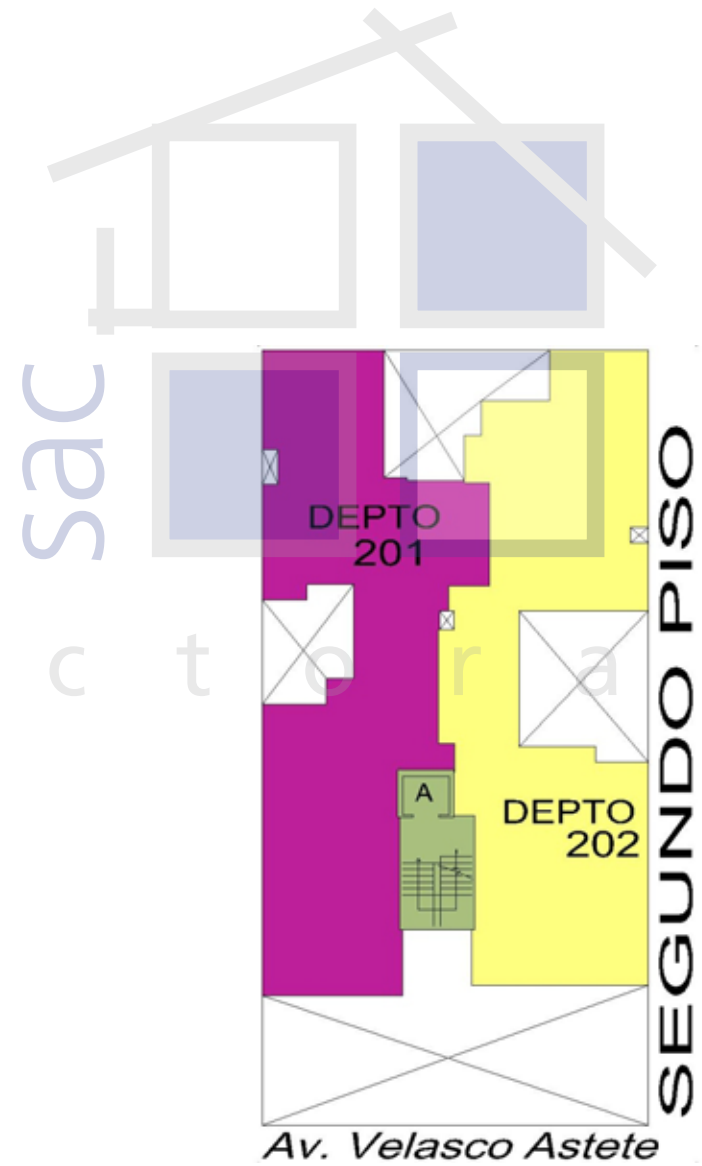

AMBIENTES	AREA m2	Largo mt	Ancho mt
DEPARTAMENTO 202			
SALA-COMEDOR	32.35	6.42	4.65
BAÑO DE VISTA	1.74	1.45	1.20
COCINA	9.97	4.10	2.80
ESTAR	11.06	4.05	2.90
DORMITORIO 1	19.86	5.00	3.45
DORMITORIO 2	14.43	3.10	4.80
DORMITORIO 3	9.90	3.55	2.55
BAÑO PRINCIPAL	3.24	2.40	1.35
BAÑO SECUNDARIO	3.68	2.80	1.60
CUARTO SERVICIO	3.20	2.00	1.60

Las áreas son útiles y solo referenciales.

Las medidas son aproximadas y solo referenciales.

Los acabados que se muestran son solo referenciales.

DPTO. 202