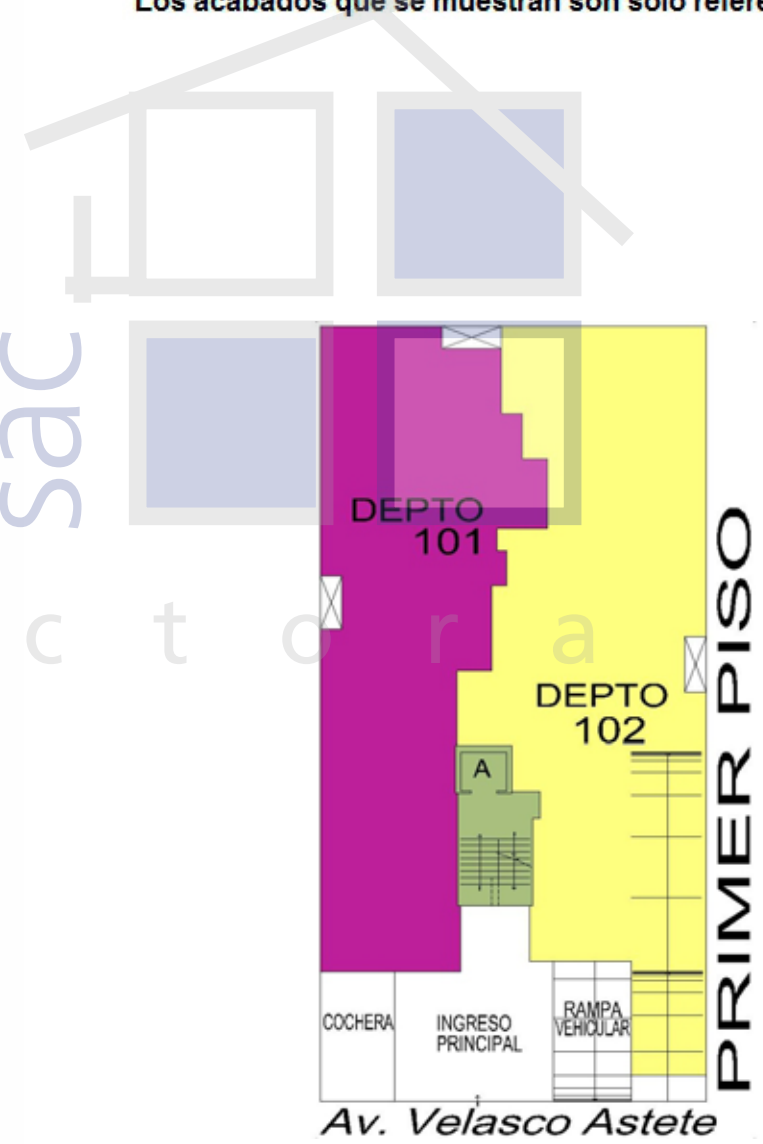

AMBIENTES	AREA	Largo	Ancho
DEPARTAMENTO 101	m2	mt	mt
SALA-COMEDOR	32.21	6.30	5.00
BAÑO DE VISTA	1.95	1.95	1.00
COCINA	9.16	3.45	2.80
ESTAR	8.85	3.05	2.90
DORMITORIO 1	19.54	4.35	3.50
DORMITORIO 2	12.60	4.15	3.30
DORMITORIO 3	11.93	4.00	3.40
BAÑO PRINCIPAL	3.24	2.40	1.35
BAÑO SECUNDARIO	2.88	2.40	1.20
CUARTO SERVICIO	3.20	2.00	1.60
PATIO 1	11.94	4.63	3.35
PATIO 2	10.37	4.00	2.20

Las áreas son útiles y solo referenciales.

Las medidas son aproximadas y solo referenciales.

Los acabados que se muestran son solo referenciales.

DPTO. 101